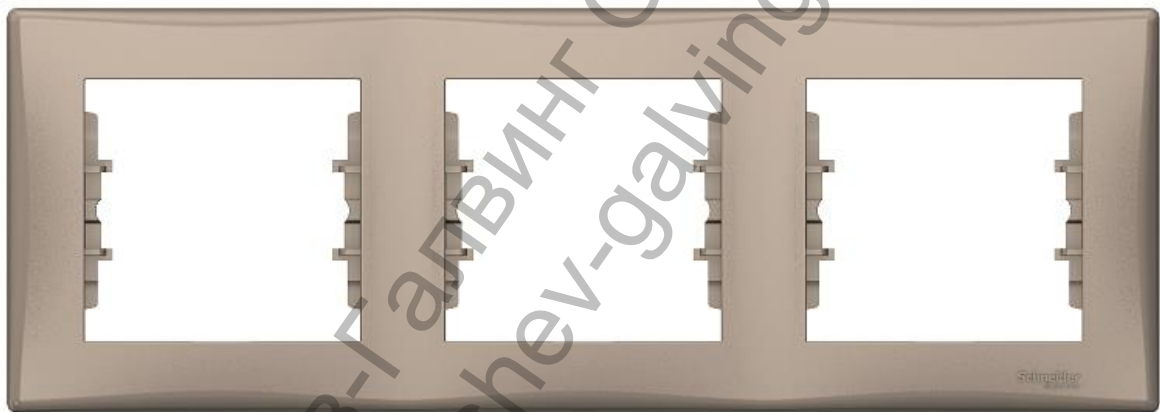

## Рамка Schneider Electric декоративна за ключове и контакти 3 модула, титан, Sedna

### Основни

Гама на продукта	Sedna
Обхват	Sedna
Приложение на устройството	Монтира
не Тип продукт или компонент	Рамка
Брой рамки	Троен контактен
излаз Начин на инсталация	Хоризонтал
Съвместимост на гамата	Sedna Контактен
излаз	

**Допълнителен**

Материал	Термопластична ABS-UV
Покритие	Лъскав
Височина	80 mm
Широчина	227 mm
Дълбочина	7 mm
Дълбочина	7 mm
Тегло на продукта	0.0375 kg

**Околна среда**

Степен на защита IP	IP20
---------------------	------

Продукт: [Рамка Schneider Electric декоративна за ключове и контакти 3 модула, титан, Sedna](#)

Категория: [Декоративни и монтажни елементи за ключове и контакти](#)

Бранд: [Schneider Electric](#)

Категория бранд: [Рамка Schneider Electric](#)